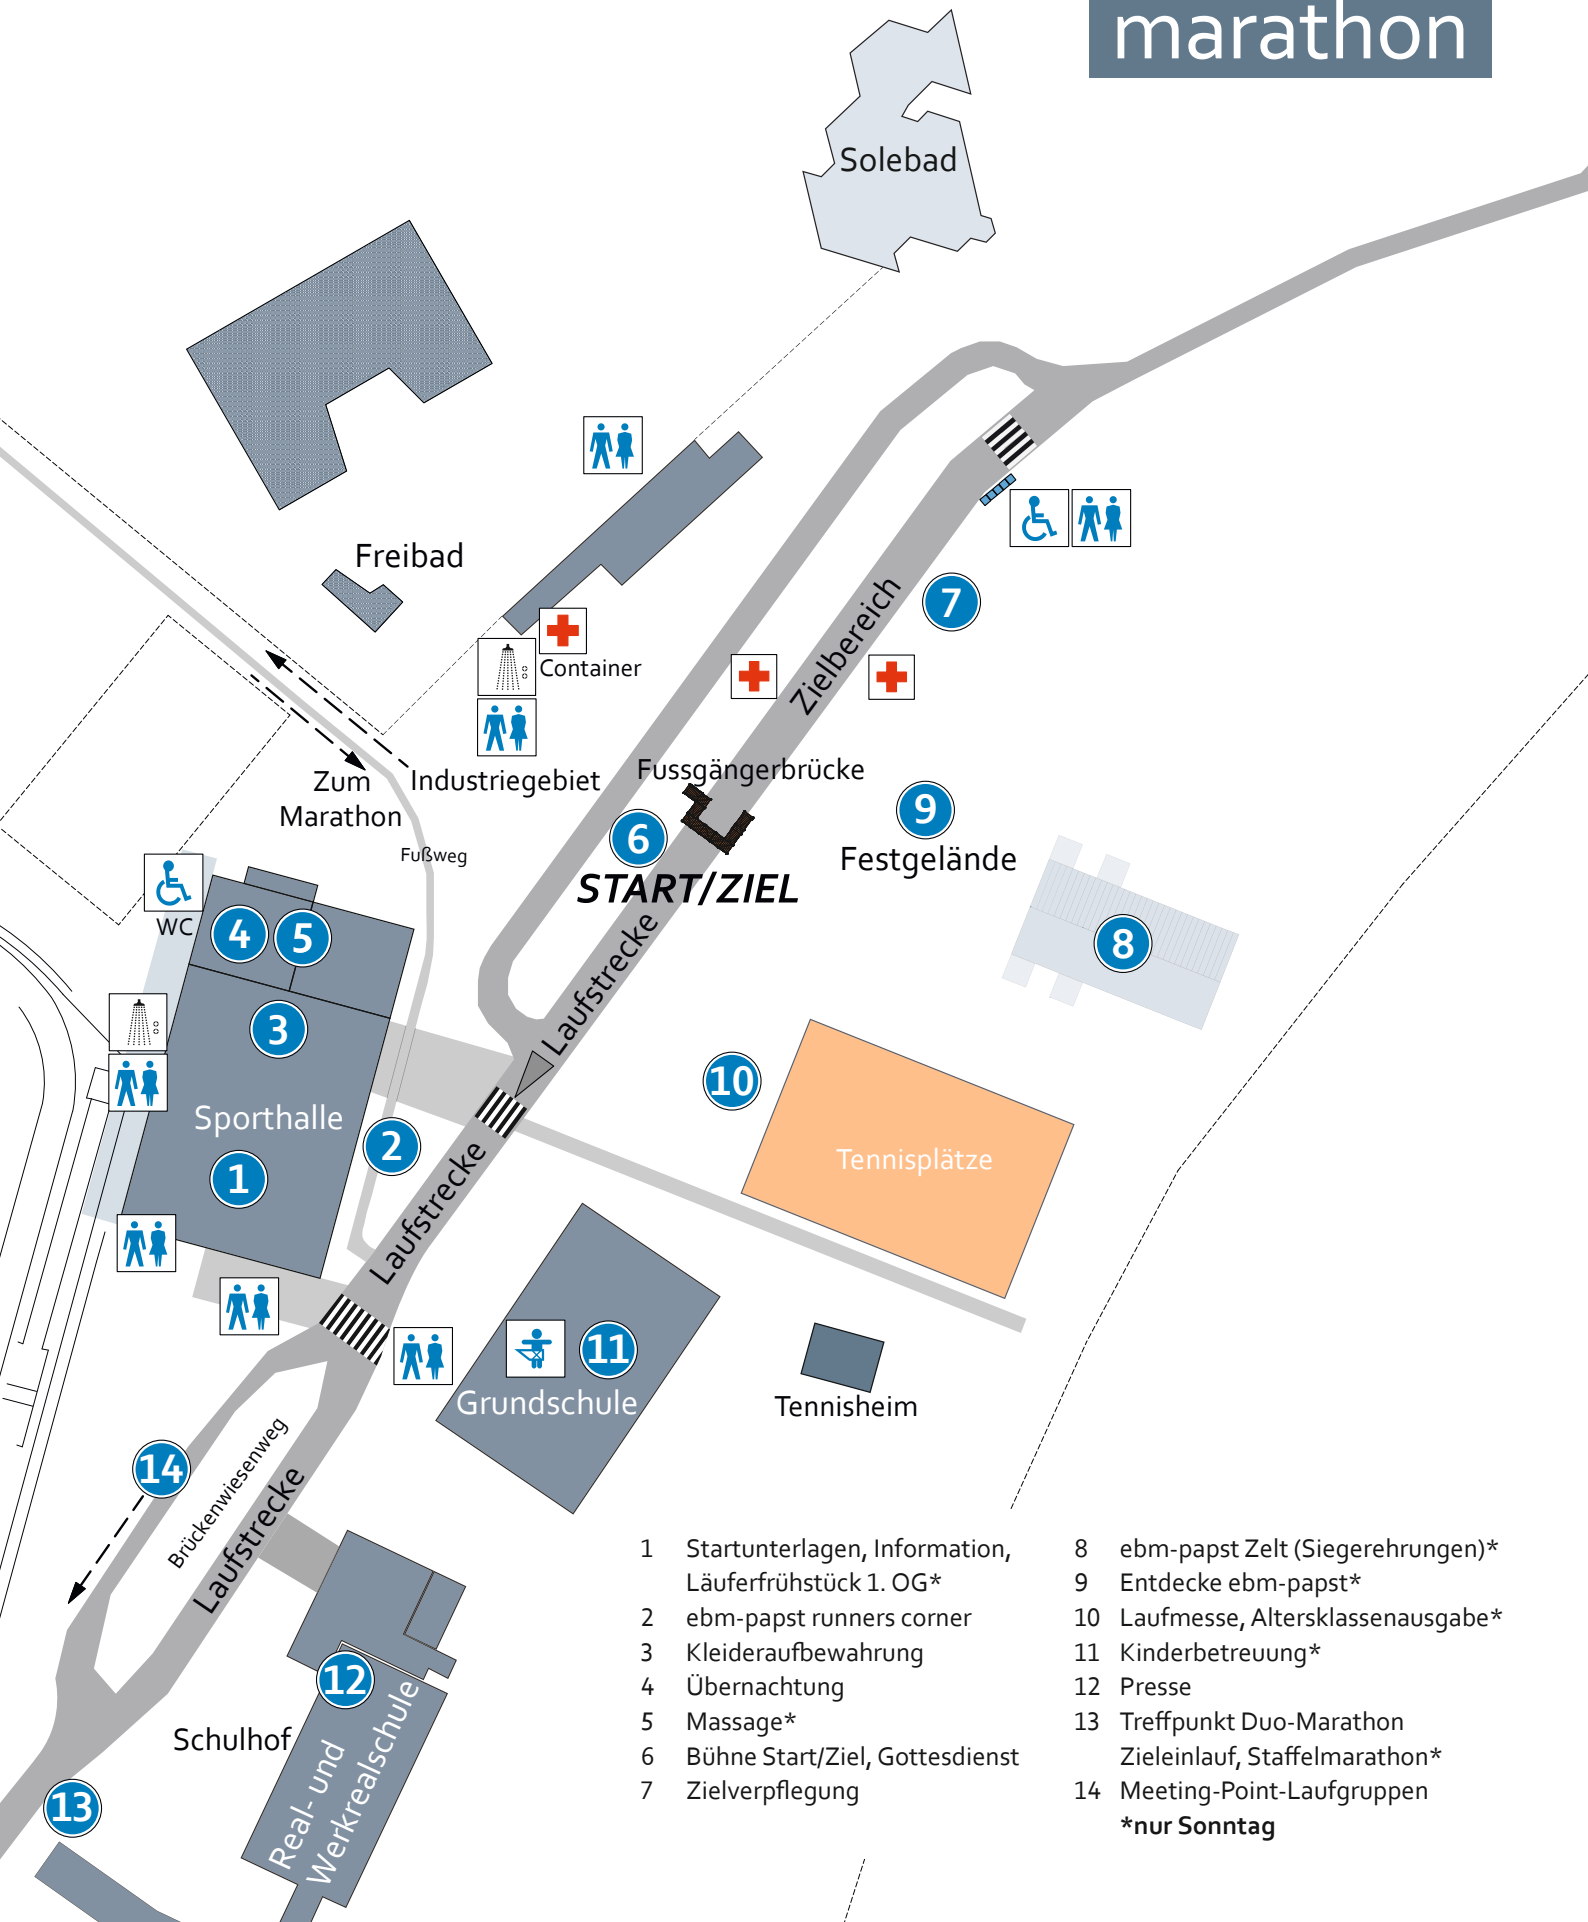

Marathon-Gelände

27. ebmpapst
marathon

- 1 Startunterlagen, Information, Läuferfrühstück 1. OG*
 - 2 ebm-papst runners corner
 - 3 Kleideraufbewahrung
 - 4 Übernachtung
 - 5 Massage*
 - 6 Bühne Start/Ziel, Gottesdienst
 - 7 Zielverpflegung
 - 8 ebm-papst Zelt (Siegerehrungen)*
 - 9 Entdecke ebm-papst*
 - 10 Laufmesse, Altersklassenausgabe*
 - 11 Kinderbetreuung*
 - 12 Presse
 - 13 Treffpunkt Duo-Marathon Zieleinlauf, Staffelmарathon*
 - 14 Meeting-Point-Laufgruppen
- *nur Sonntag**