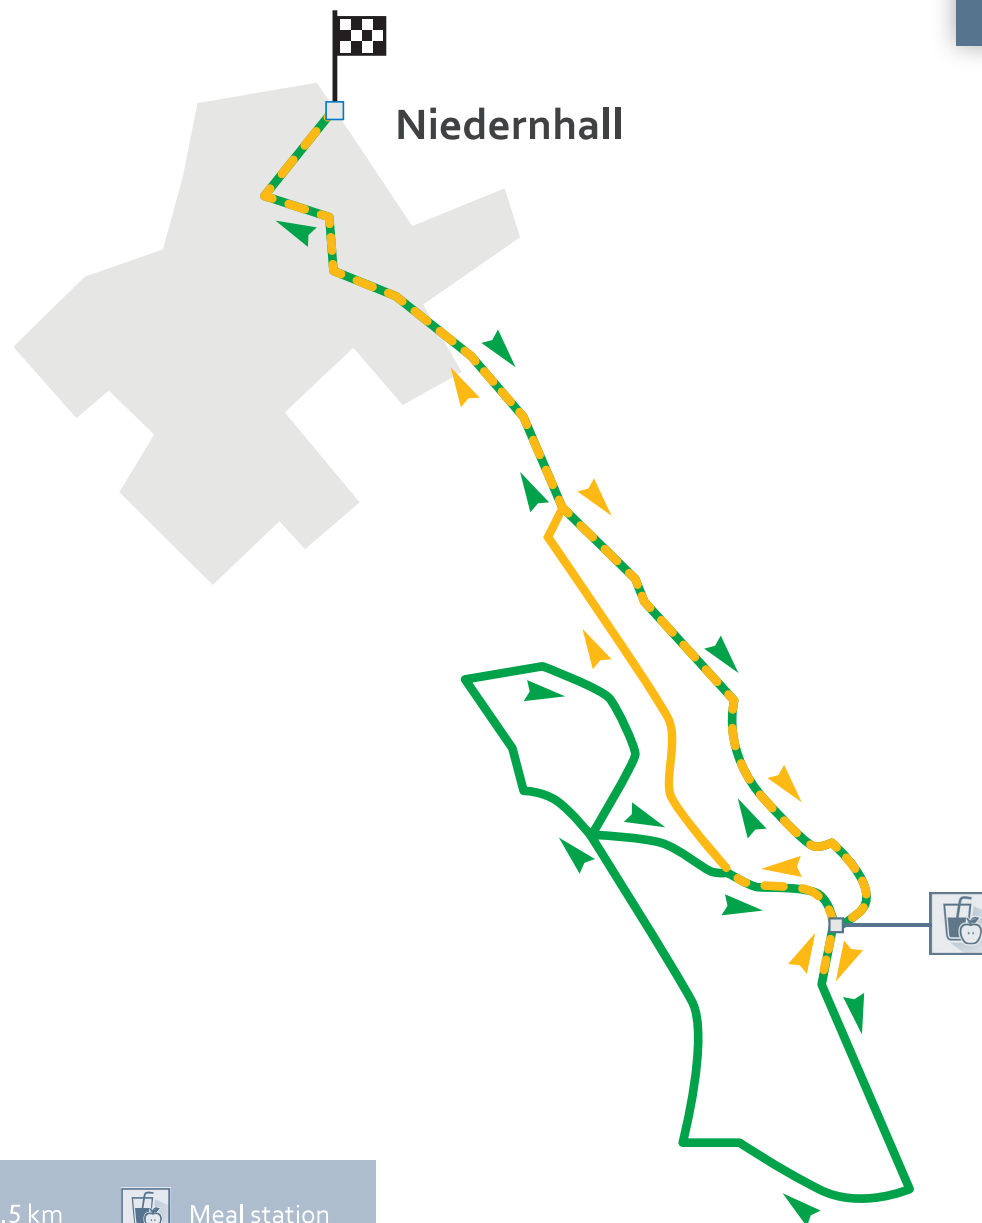

# 10-km-Lauf

# Inline-Lauf

# Nordic walking

ebmpapst

marathon

Key:  Nordic walking 7.5 km  Nordic walking 12.5 km  Meal station