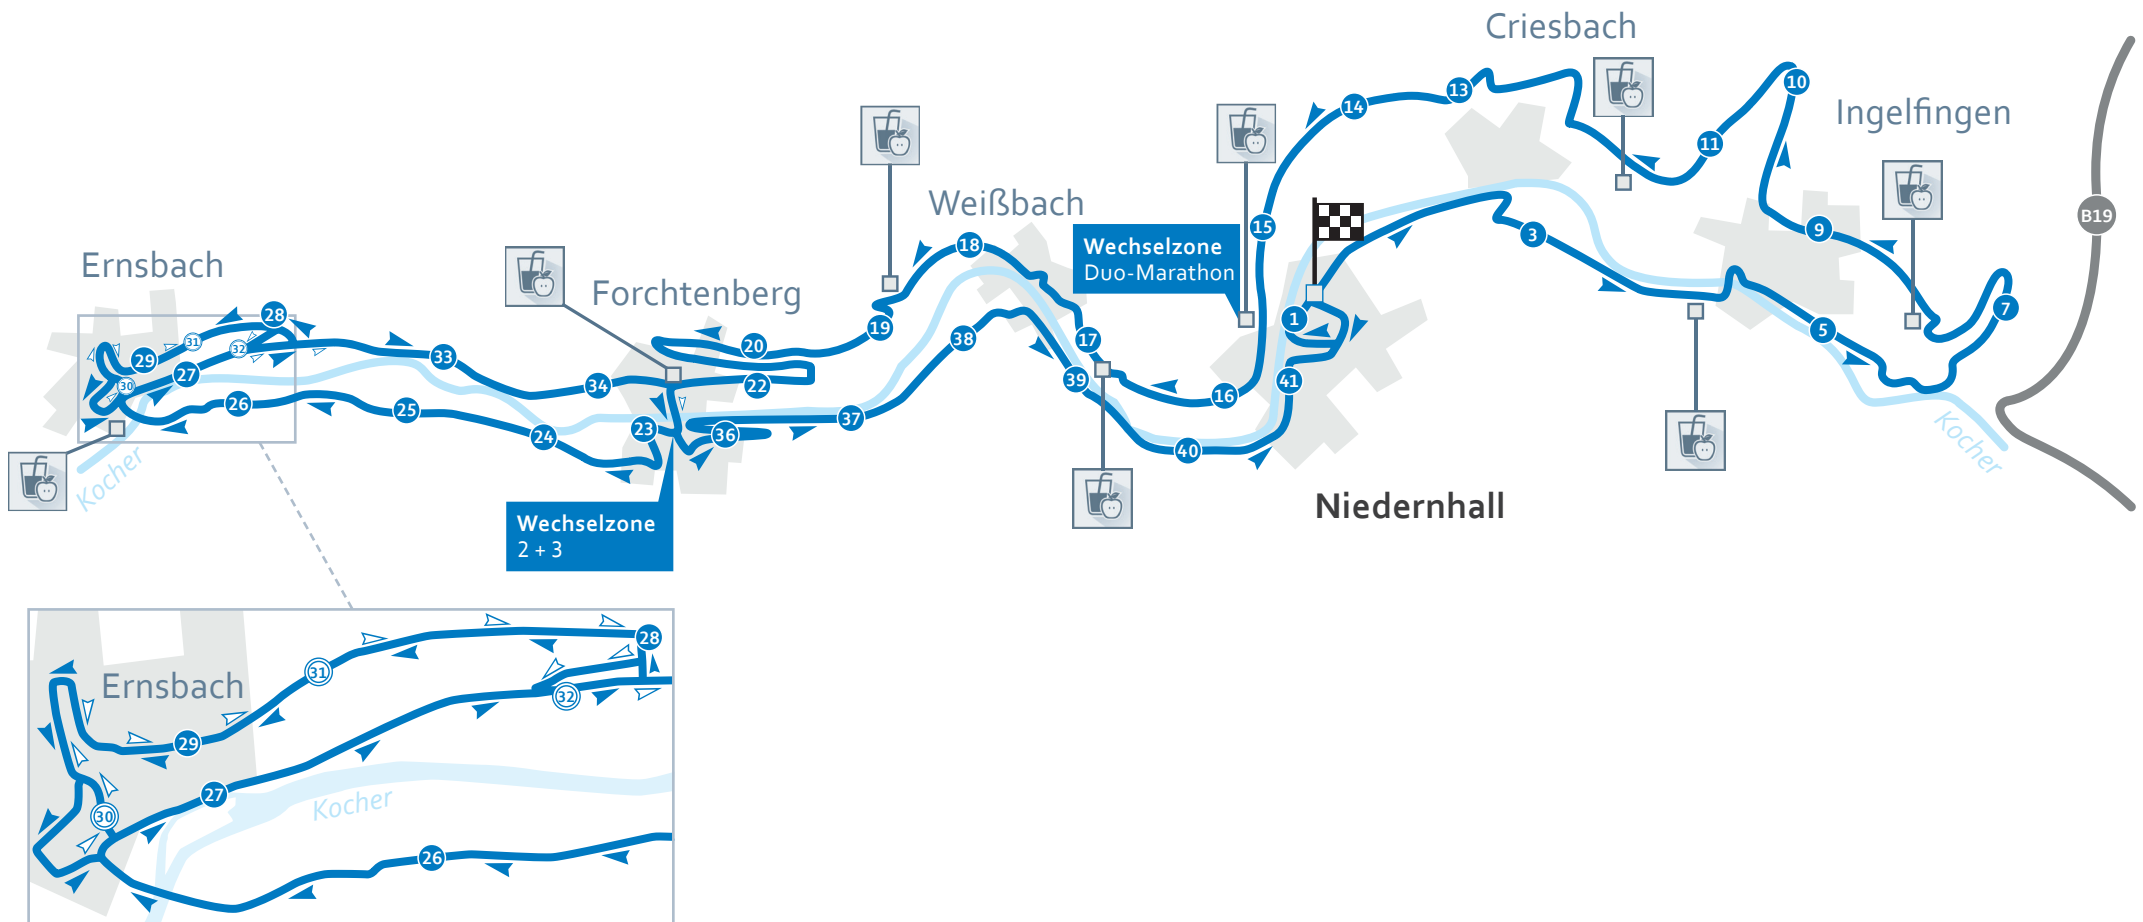

# Halbmarathon

**Legende:** ■ Halbmarathon    🥤 Erfrischungsstation    🍏🥤 Verpflegungsstation

# 10-km-Lauf

# Inline-Lauf

# Nordic walking

ebmpapst

marathon

Key:  Nordic walking 7.5 km  Nordic walking 12.5 km  Meal station